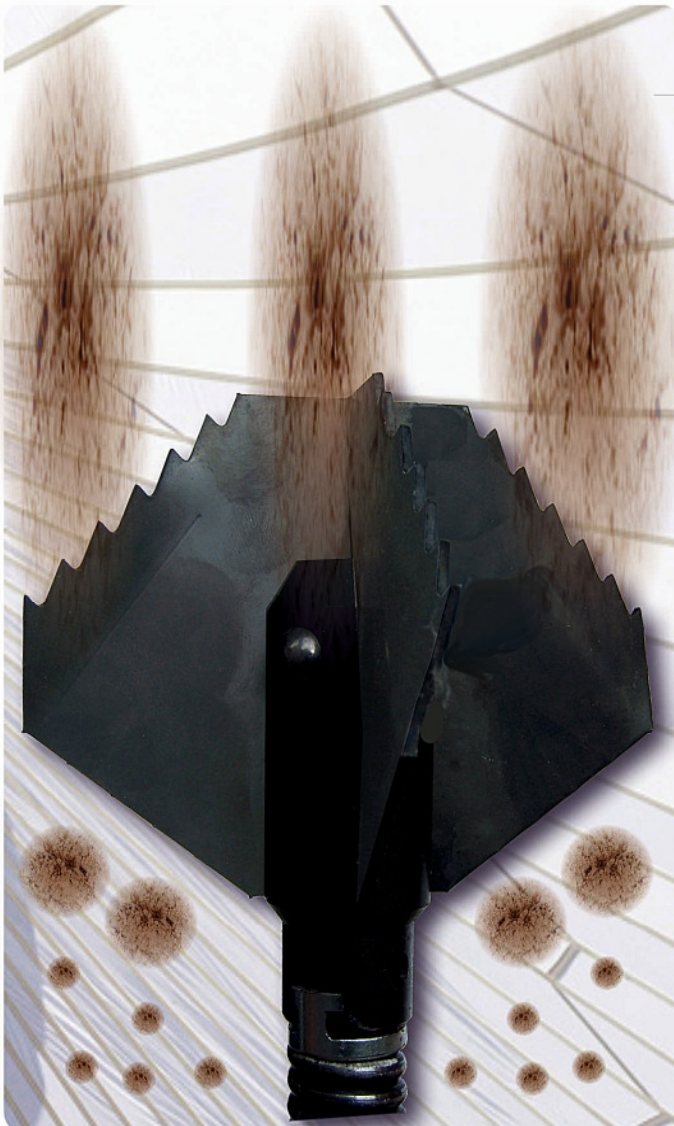

Cureuse électrique

Maxi - Power 200

Pour canalisation de Ø 30 mm à 150 mm

La cureuse multi fonction pour un débouchage et curage des canalisations jusqu'à 150 mm!

Les domaines d'application sont nombreux avec cette cureuse du faite de sont extrême flexibilité dû au différentes Ø de spirale de 16 à 22 mm

Utilisations:

Écoulement de lavabo, évier, écoulement de douche, toilettes, écoulement de sol, écoulement d'eau pluvial, colonne montante, évacuation des eaux usées....

**Garantie
3 ans***

TÜV GEPR, FTES Gerät.

* sauf sur les pièces d'usure.

CE

Données technique:

- Moteur de 1 Cv (735 Watt), 230 Volt, 50 Hz, à induction, avec inversion du sens de rotation. Poids de la machine: 24 kg
- Stabilité assuré par un châssis en Aluminium plein avec 4 pieds avec protection en caoutchouc Centre de gravité bas pour une meilleur stabilité pendant l'utilisation. Couvercle de protection en métal
- Pour des canalisations de Ø 30 mm à max. 150 mm.
- Spirale accepté:
Spirale 16 mm x max 70 m
Spirale 22 mm x max 70 m
Les spirales de 16 et 22 mm sont couplables
- Avance de la spirale manuel en formant un arc.
- Couplage rapide des spirales 16 et 22mm facile et rapide sans outils.